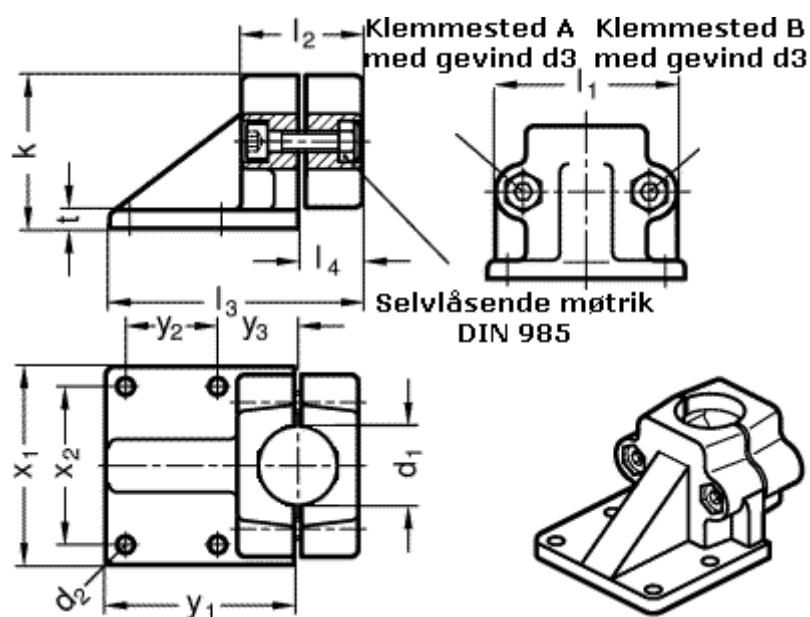

Varenummer: 20166B302SW

Beskrivelse: E+G

Fod forskubbet Rørholder GN166-B30-2-SW

## Mål

$d_1 = B30$	$t = 7$
$d_2 = 7$	$x_1 = 75$
$d_3 = M 8$	$x_2 = 60$
$k = 58$	$y_1 = 72$
$l_1 = 69$	$y_2 = 35$
$l_2 = 46$	$y_3 = 30$
$l_3 = 96$	
$l_4 = 23$	